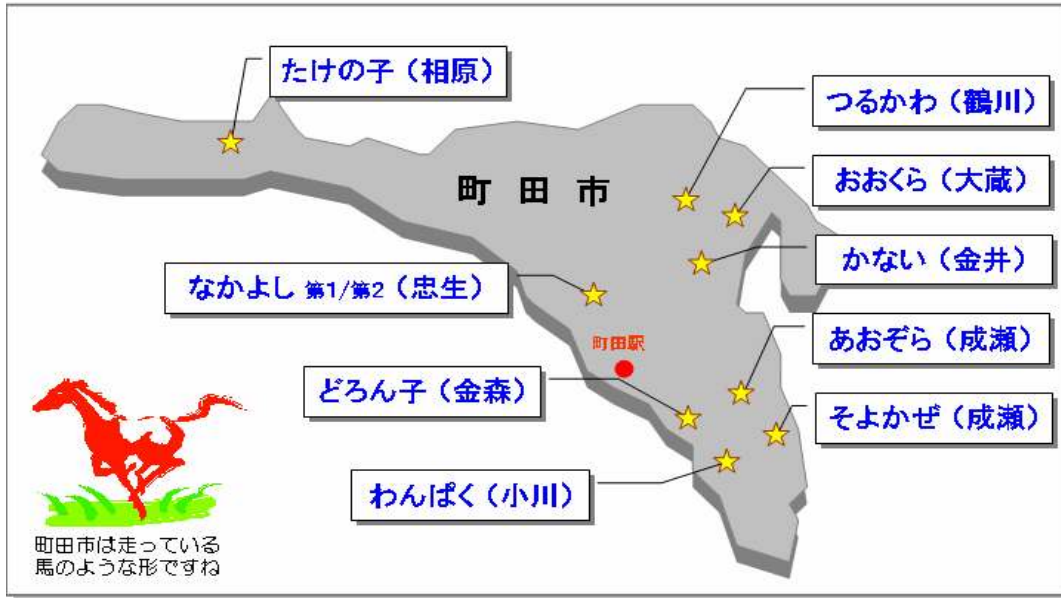

「NPO 法人 町田市学童保育クラブの会」所属クラブ紹介

当法人では、今年1月から金井学童保育クラブ、4月から鶴川学童保育クラブが加わり9学童保育クラブ（なかよしクラブは児童数が多いため2ヶ所）で運営を行っています。

広報紙『くれよん』では、毎号各クラブの様子もお伝えしていきたいと思ひます。

仲間の学童クラブはココ！

NPO 法人 町田市学童保育クラブの会 所属クラブ一覧 (五十音順)

成瀬 (あおぞら) 学童保育クラブ

所在地: 町田市成瀬 2149-1
TEL: 042-726-7966
開設: 1983年2月

大蔵学童保育クラブ

所在地: 町田市大蔵町 286
TEL: 042-734-3277
開設: 1995年4月

金井学童保育クラブ

所在地: 町田市金井町 2612-183
TEL: 042-736-0771
開設: 2008年1月

そよかぜ学童保育クラブ

所在地: 町田市成瀬 4797
TEL: 042-727-8384
開設: 1993年4月

鶴川学童保育クラブ

所在地: 町田市鶴川 6-5
TEL: 042-734-0429
開設: 1969年4月

だろん子学童保育クラブ

所在地: 町田市金森 1101-1
TEL: 042-799-0989
開設: 2005年4月

第1 なかよしクラブ

所在地: 町田市忠生 3-12-11
TEL: 042-791-2415
開設: 1979年4月

第2 なかよしクラブ

所在地: 町田市忠生 3-10-2
TEL: 042-791-1729
開設: 2004年4月

たけの子学童保育クラブ

所在地: 町田市相原町 1673
TEL: 042-774-4826
開設: 1983年4月

わんぱく学童保育クラブ

所在地: 町田市小川 3-10-1
TEL: 042-795-5875
開設: 1984年4月

今後の予定

5月 2日 (金)	調査研究委員会	19:30~	公民館	視聴覚室
	広報委員会	19:30~	公民館	学習室1
5月 10日 (土)	事務局会議	19:30~	公民館	学習室3
5月 16日 (金)	保護者会との懇談会	19:00~	公民館	学習室2
5月 31日 (土)	第25回 理事会	13:30~	公民館	美術工芸室

編集後記

どこのクラブでもとても温かい卒会式が行われ、来年は我が子の番だと思ふと、気が早いけど寂しくなりました。(そよかぜクラブ保護者 渋谷)
この時期は子どもたちの成長を一番感じる時期ですね。自信に満ちた卒会生を頼もしく思いました。(たけの子クラブ指導員 竹村)